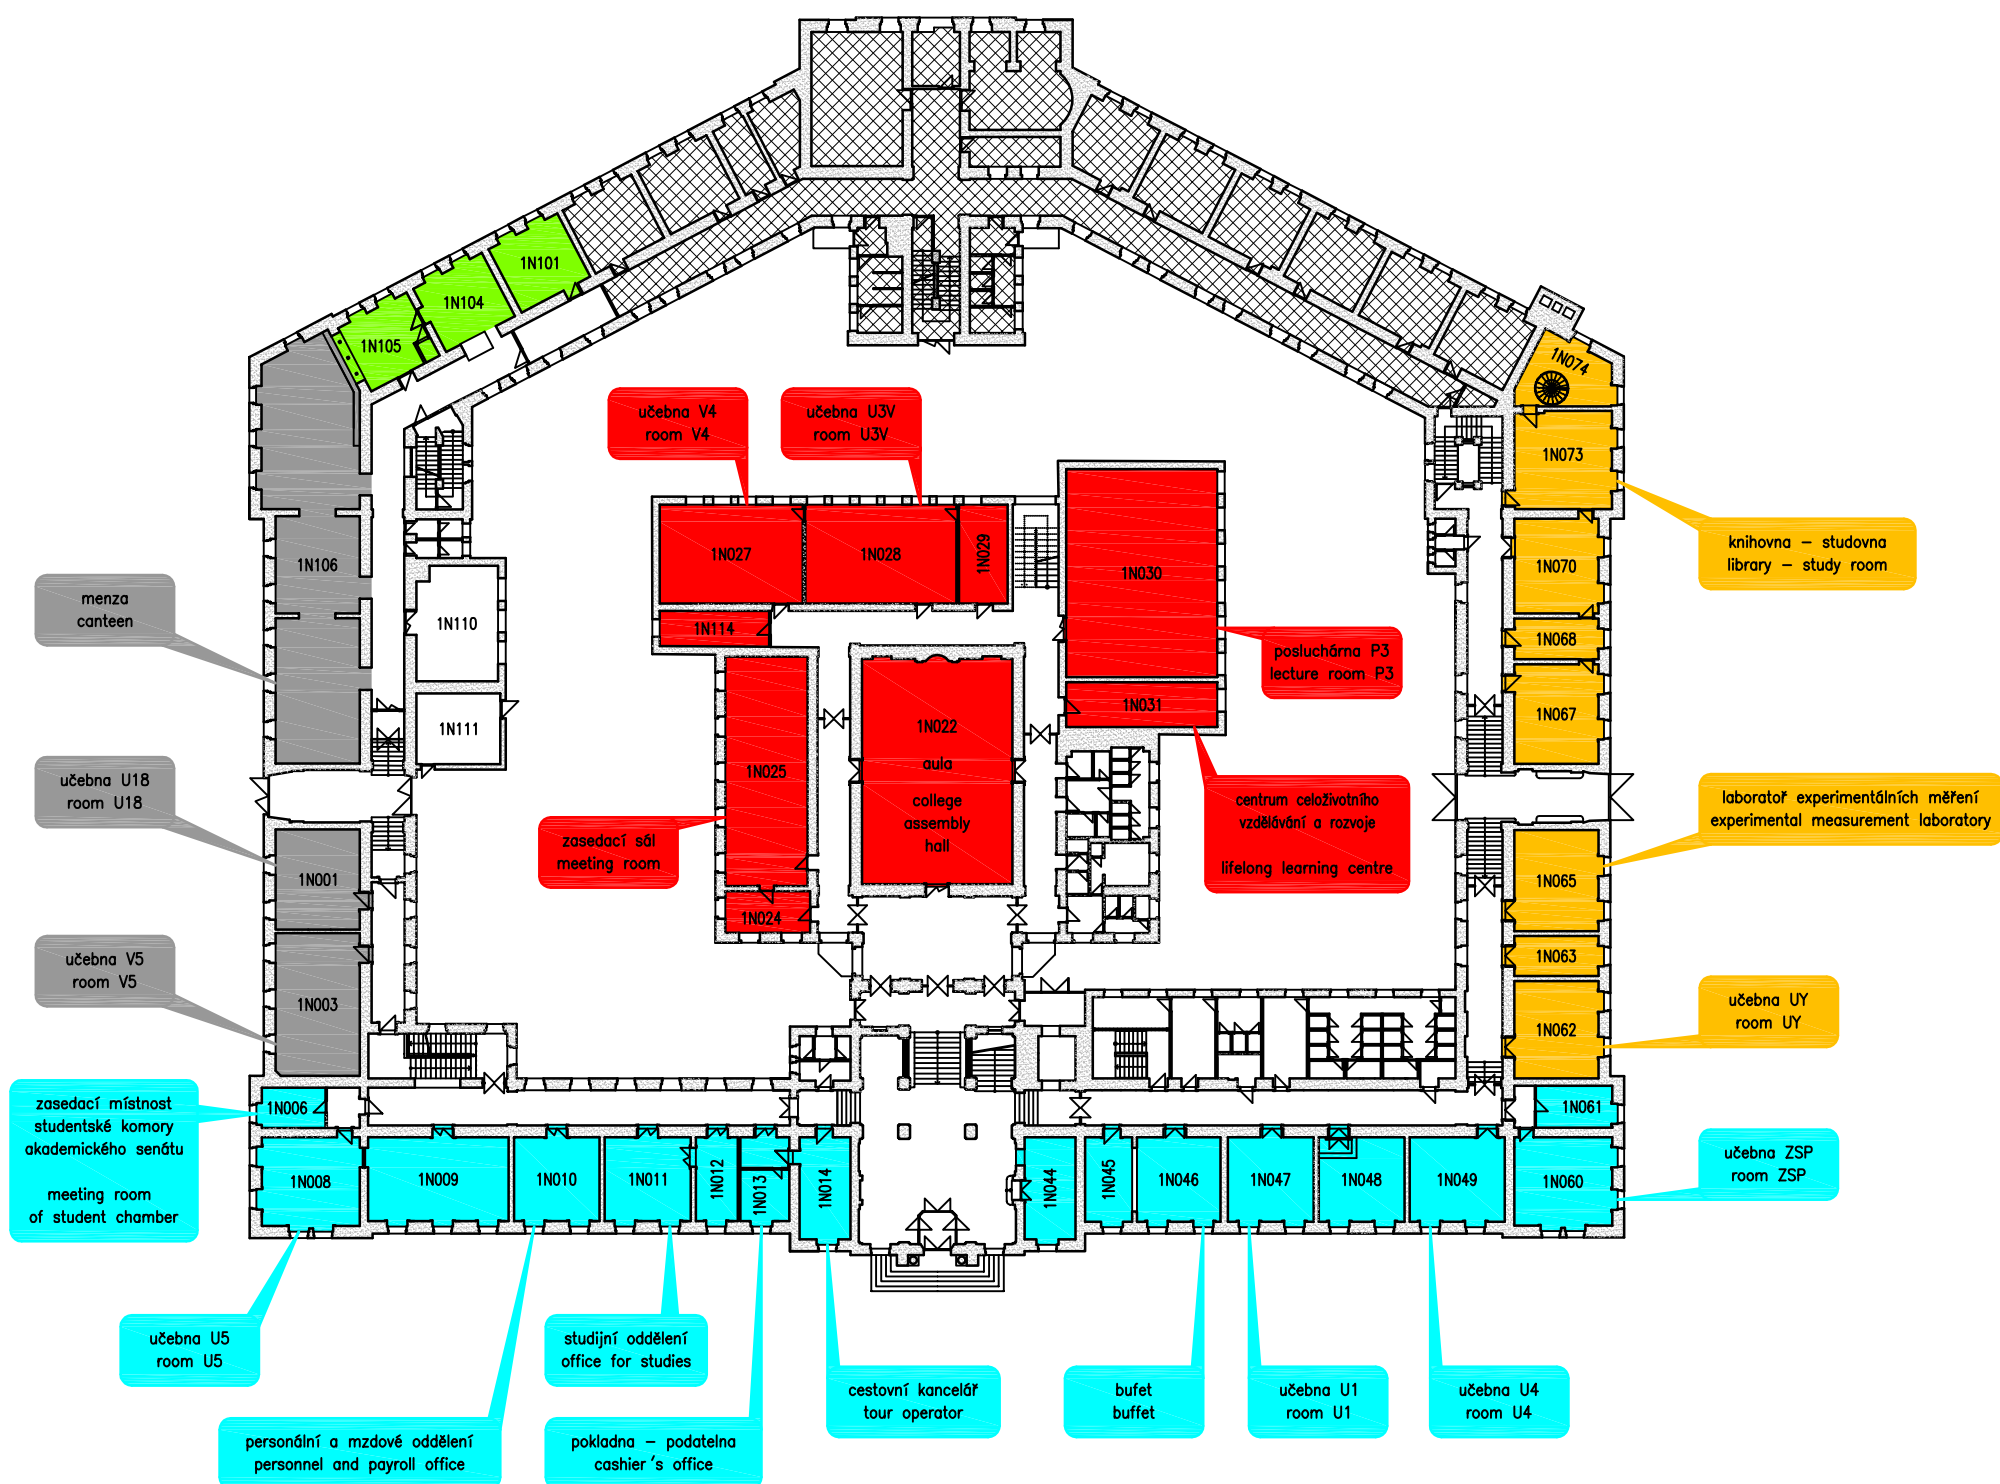

orientační plán budovy

1. nadzemní podlaží

barevná legenda

- modré křídlo
- žluté křídlo
- zelené křídlo
- šedé křídlo
- červené křídlo
- nepřístupná část