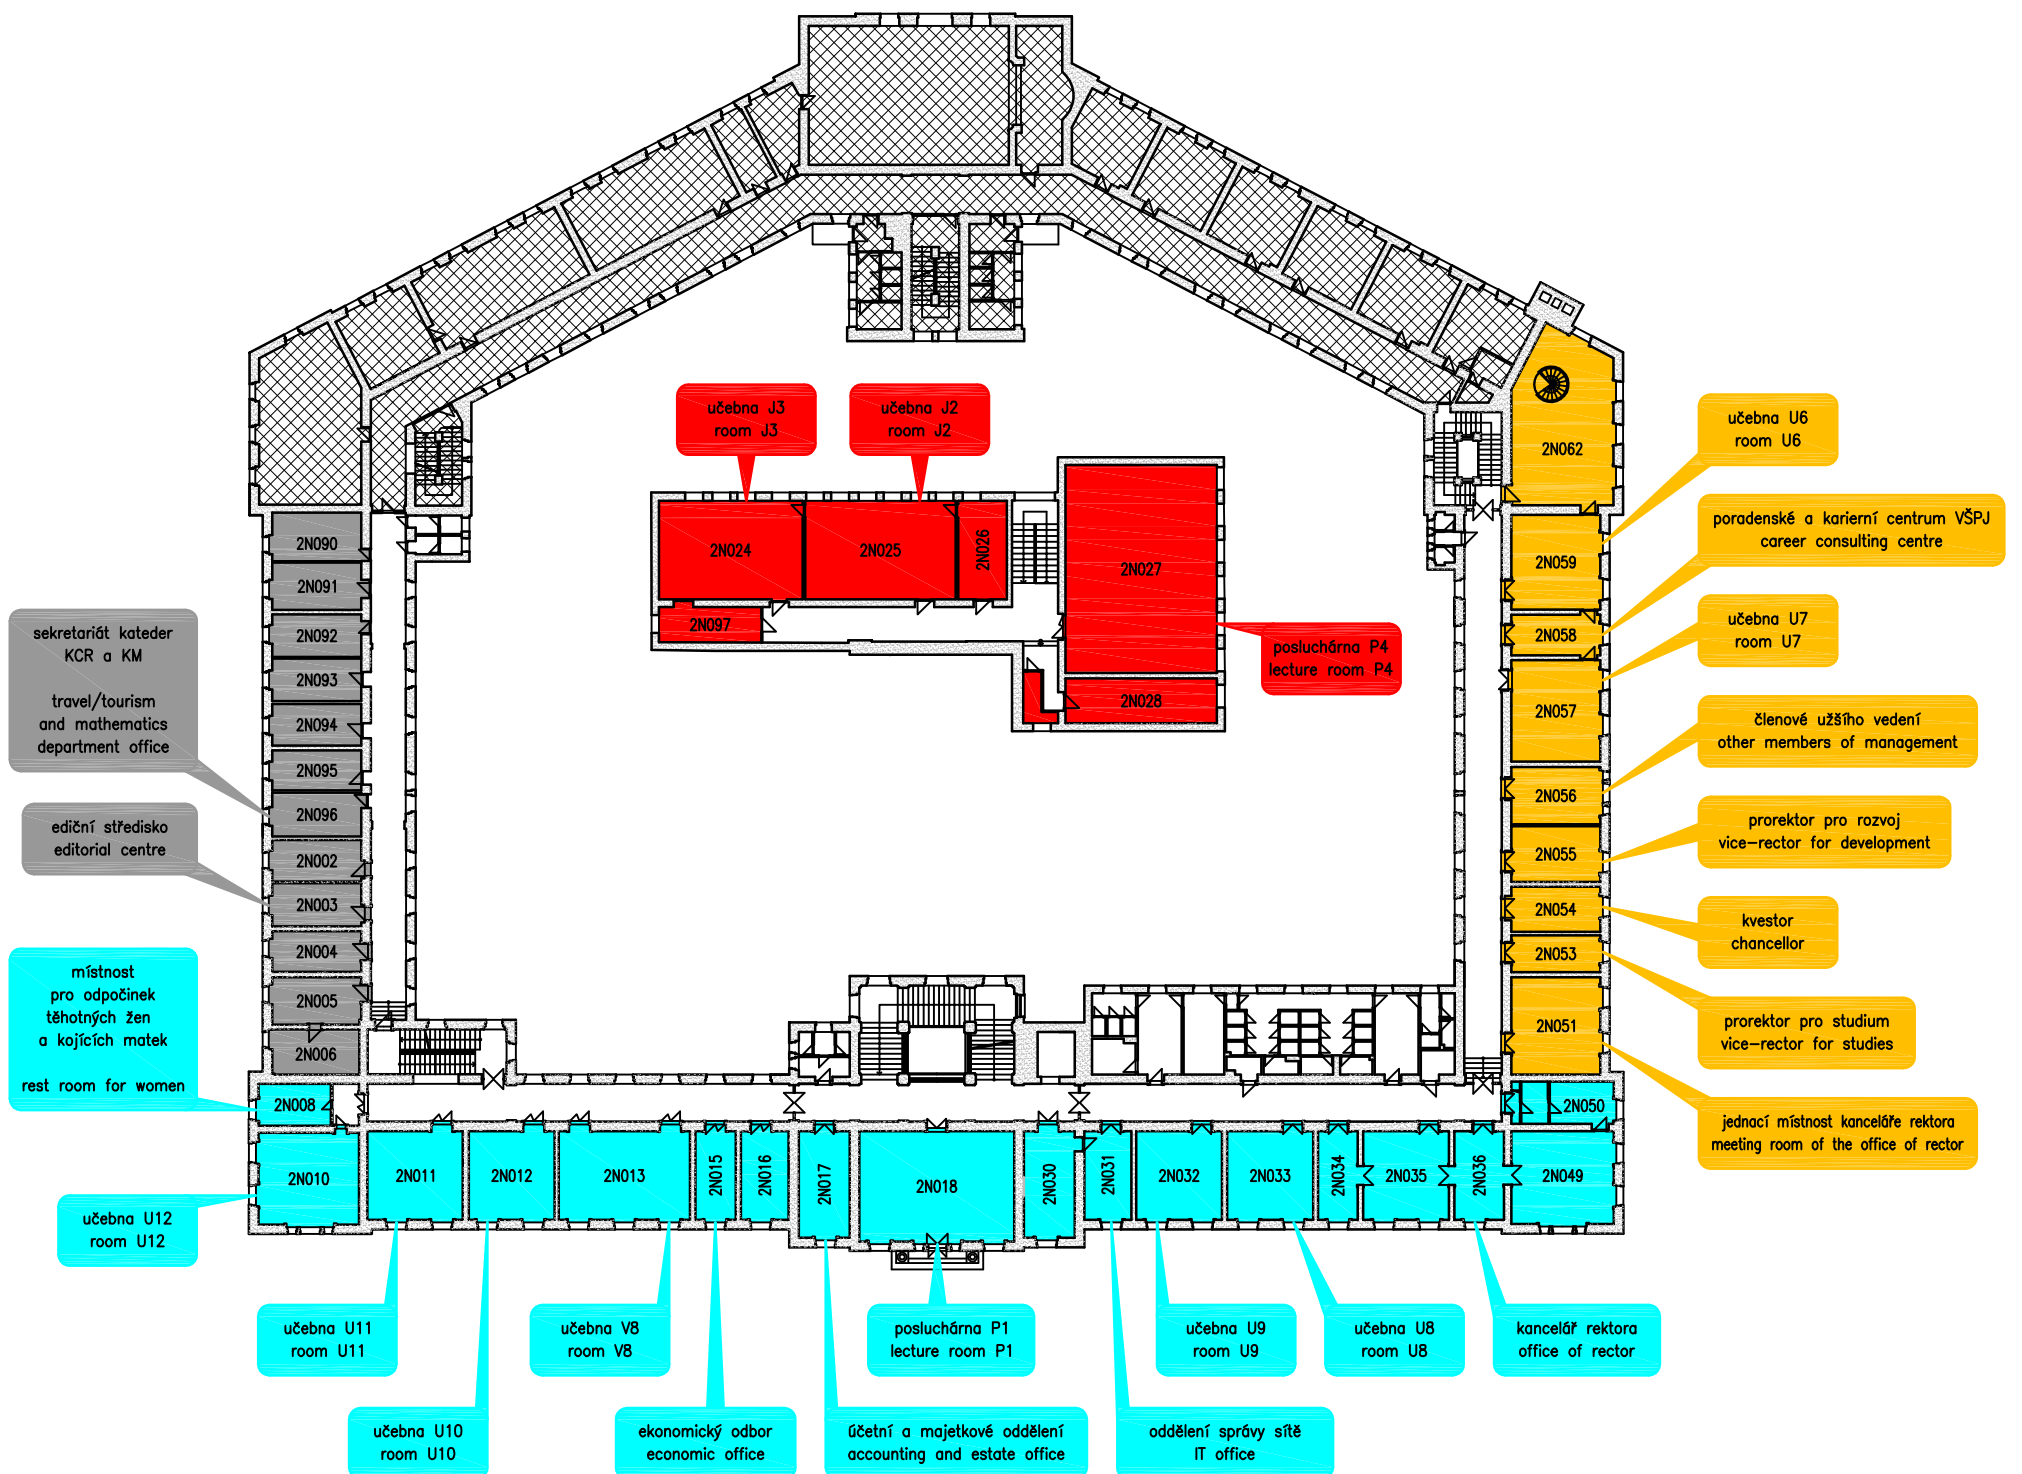

orientační plán budovy

2. nadzemní podlaží

barevná legenda

- modré křídlo
- žluté křídlo
- zelené křídlo
- šedé křídlo
- červené křídlo - přístupné pouze z vestibulu v 1. nadzemní podlaží
- nepřístupná část