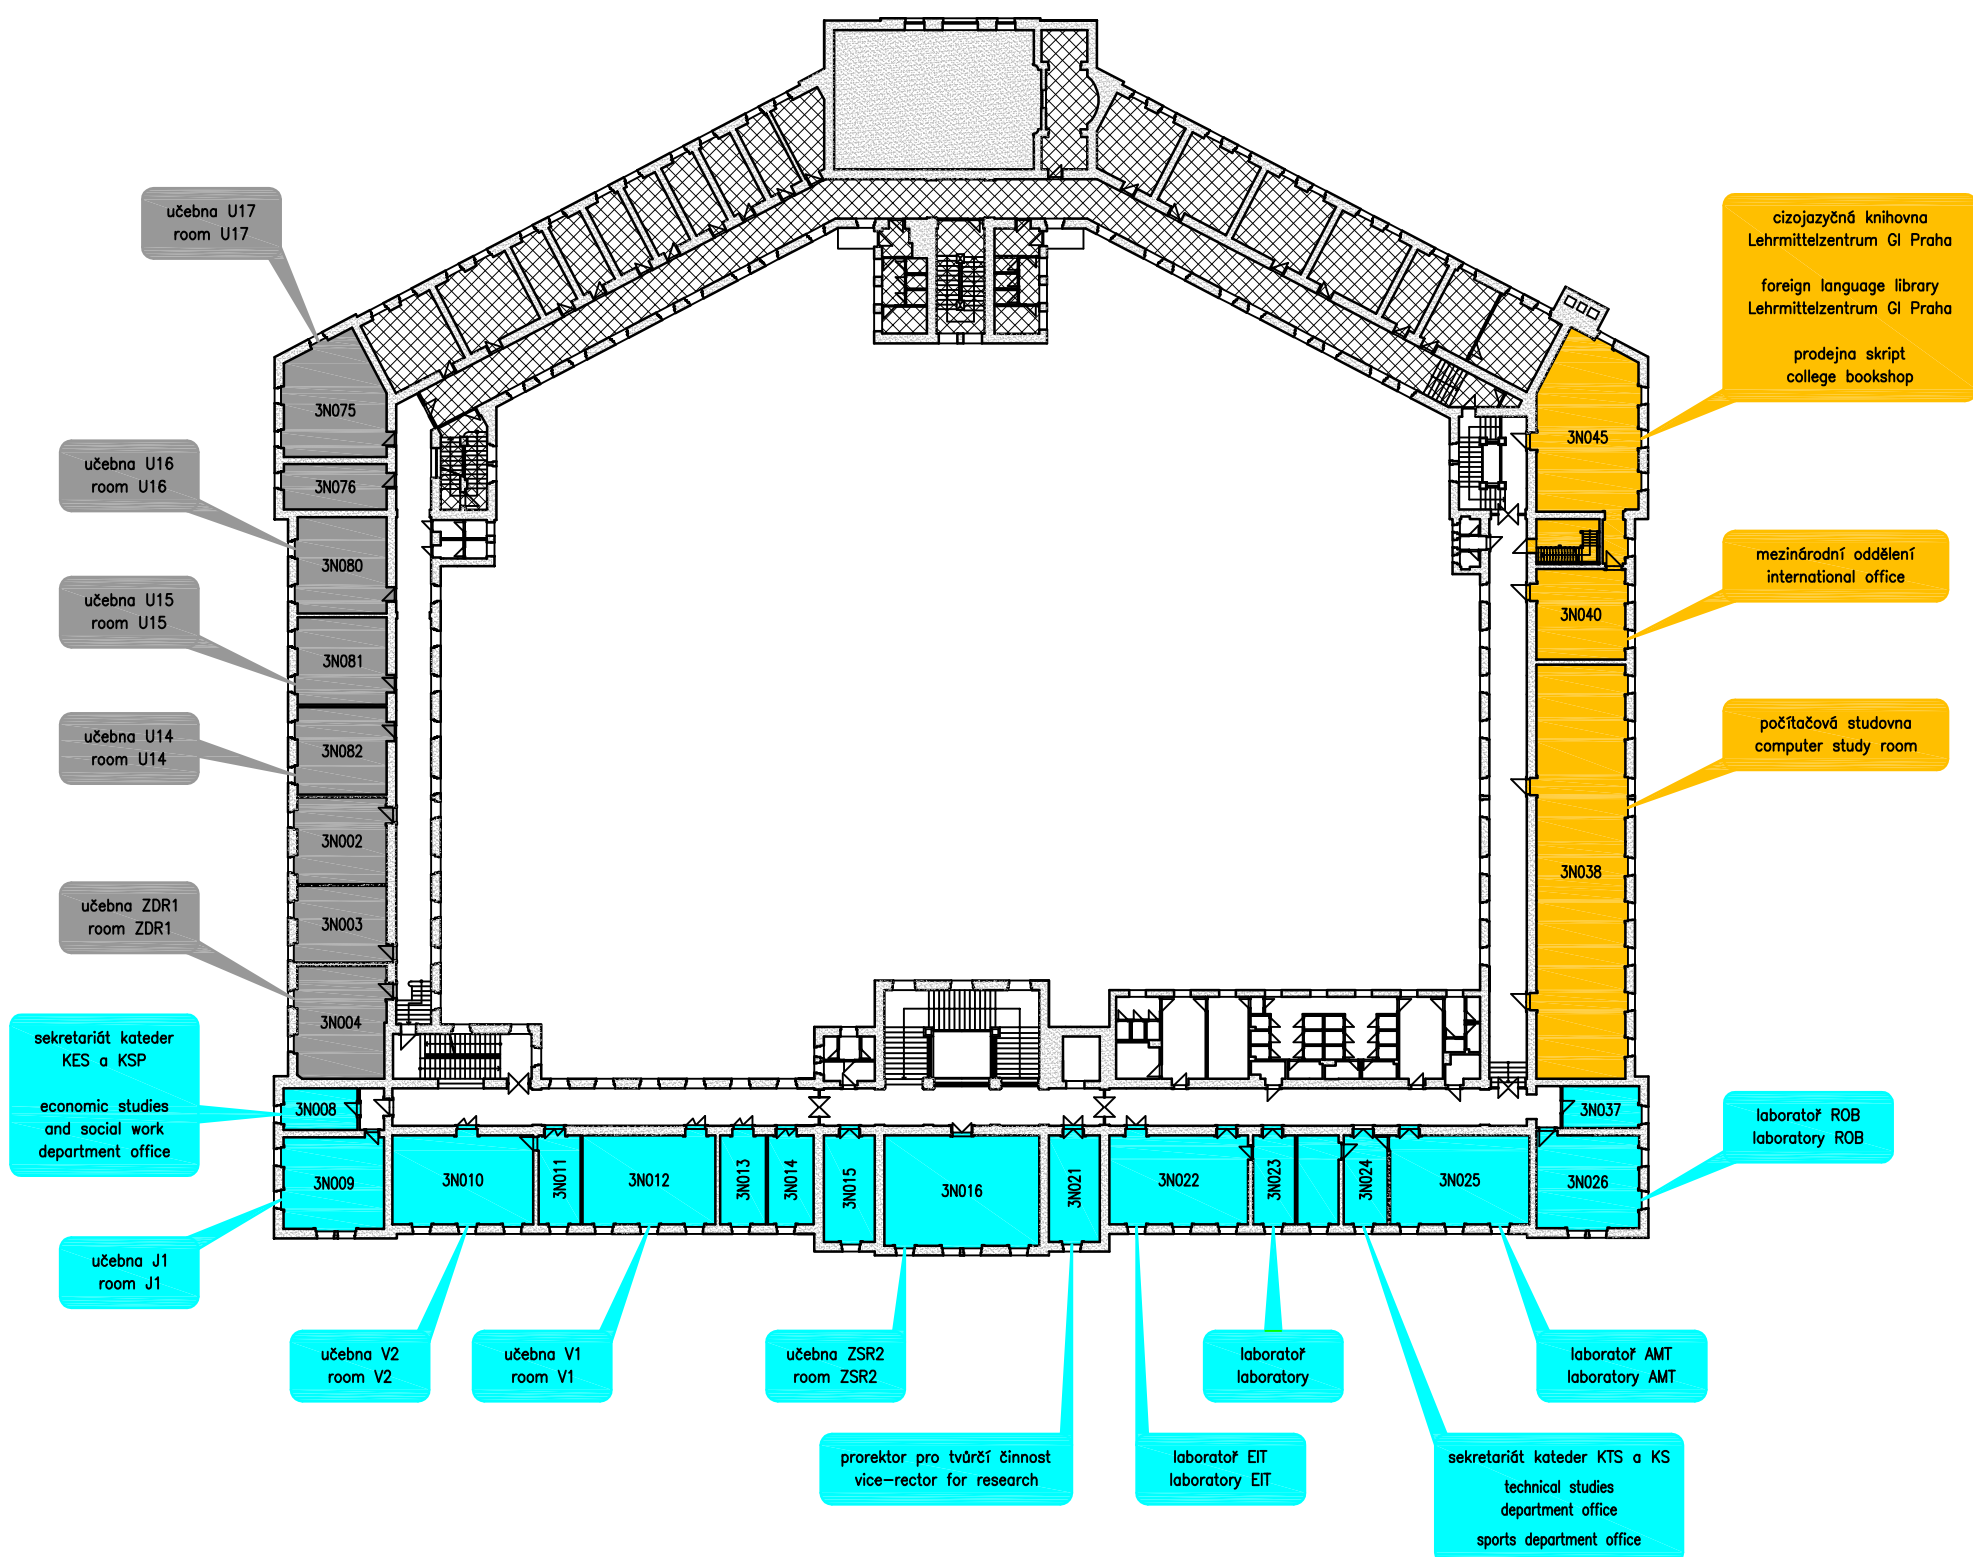

# orientační plán budovy

## 3. nadzemní podlaží

## barevná legenda

- modré křídlo
- žluté křídlo
- zelené křídlo
- šedé křídlo
- nepřístupná část